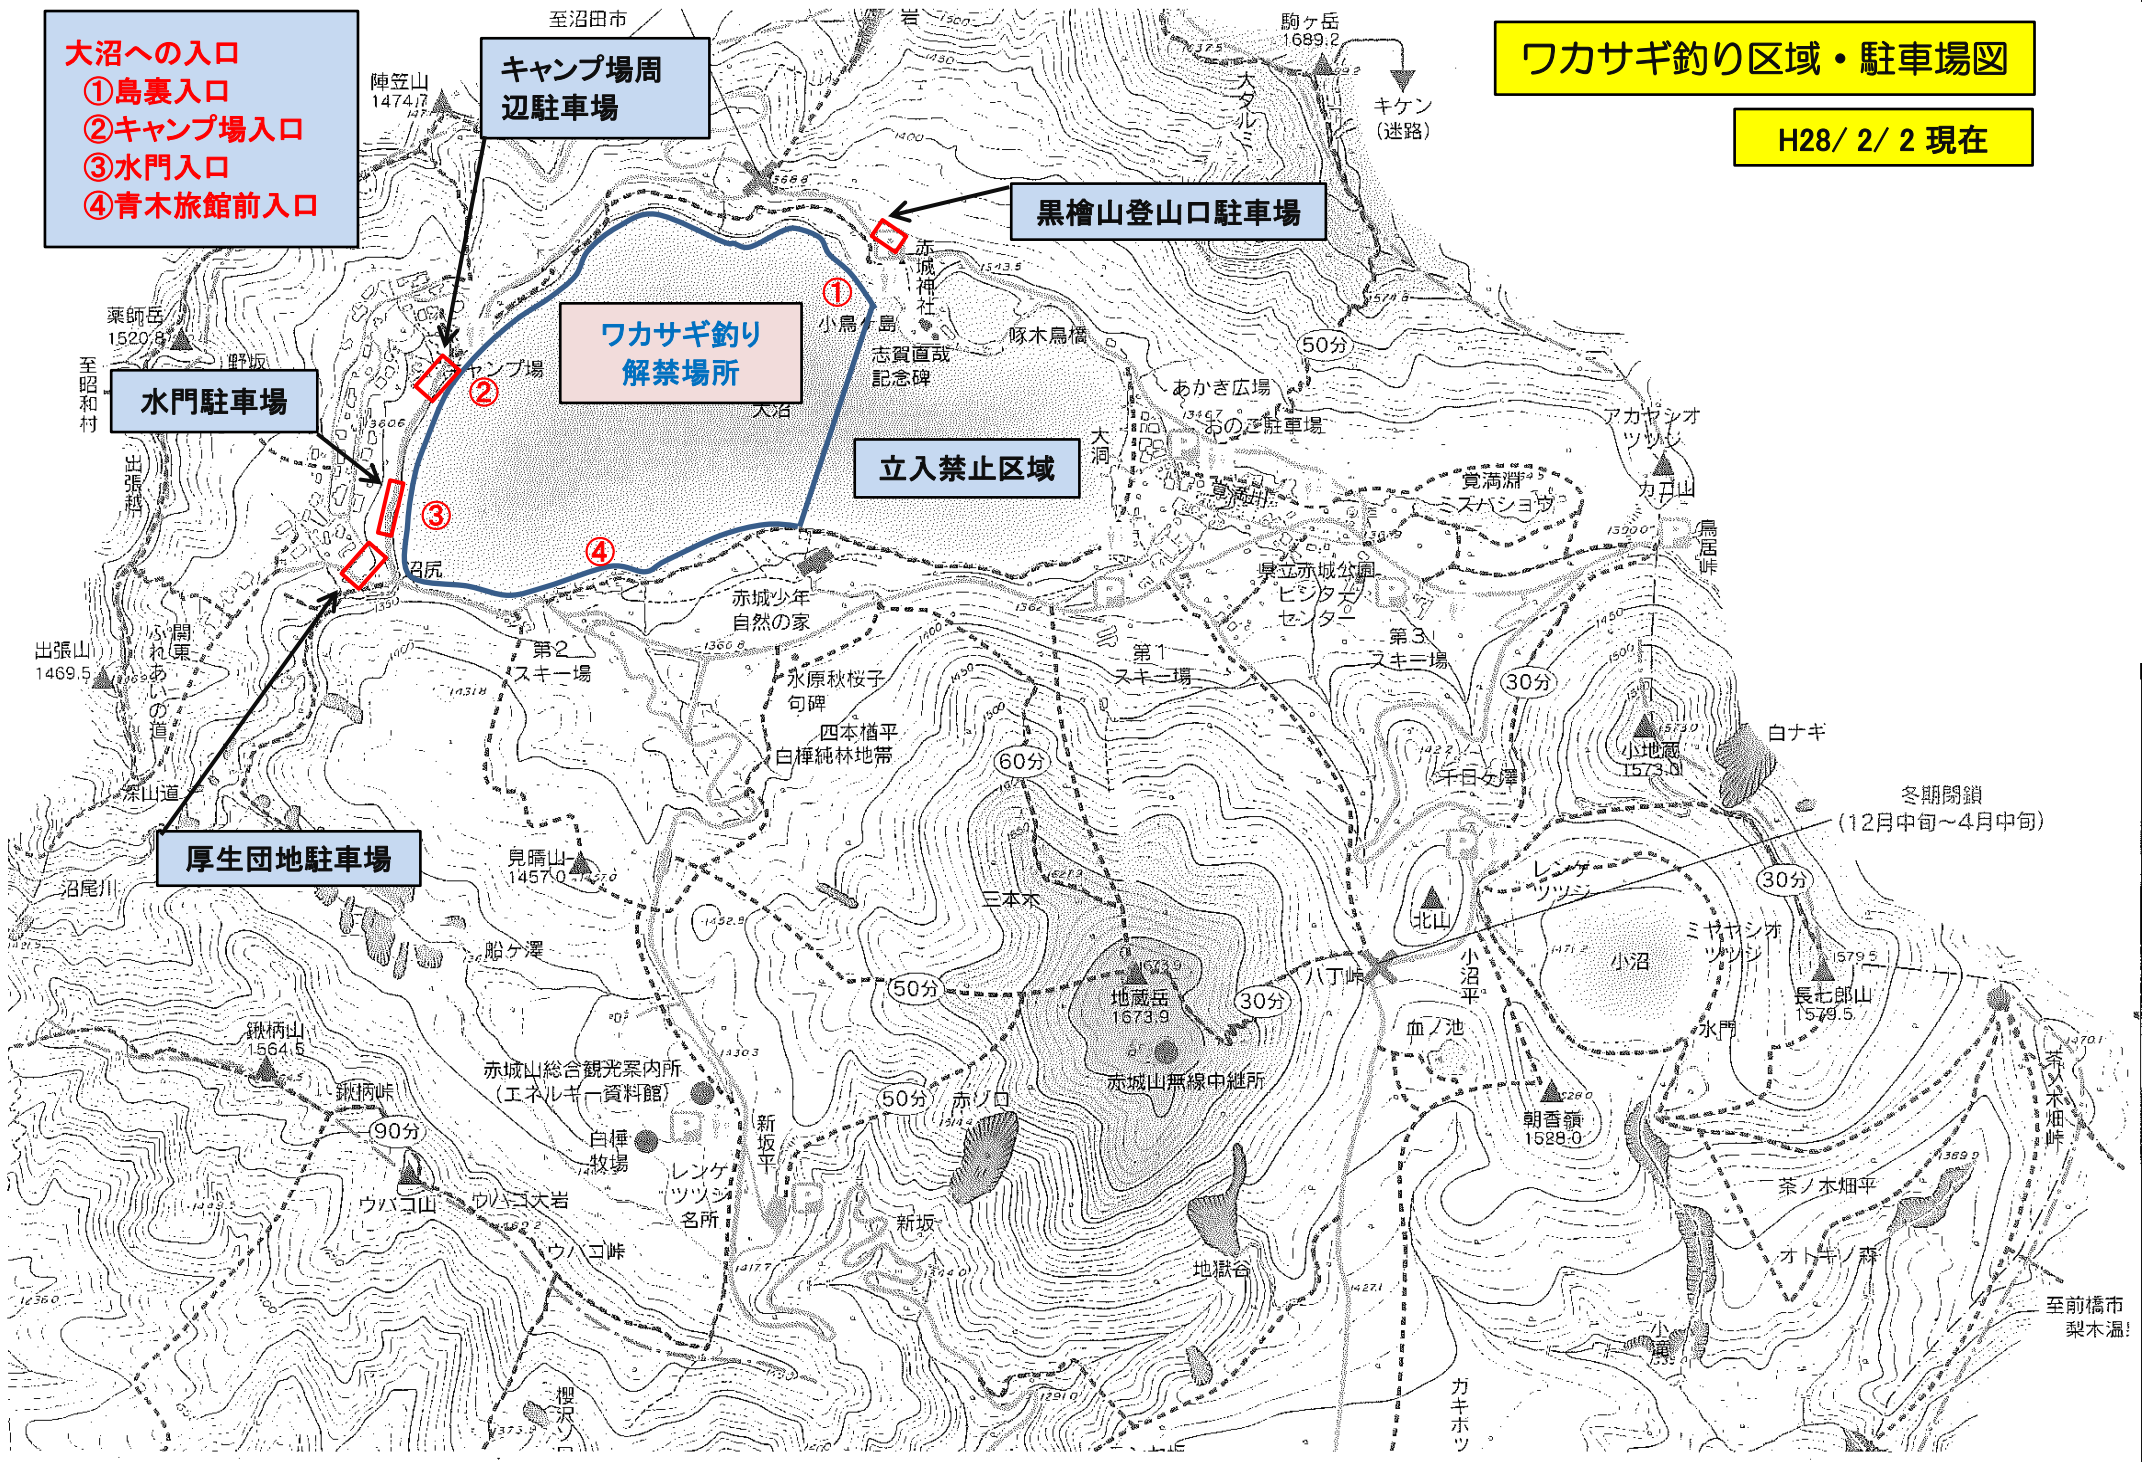

- 大沼への入口**
- ①島裏入口
 - ②キャンプ場入口
 - ③水門入口
 - ④青木旅館前入口

**キャンプ場周
辺駐車場**

ワカサギ釣り区域・駐車場図

H28/2/2 現在

黒檜山登山口駐車場

**ワカサギ釣り
解禁場所**

立入禁止区域

水門駐車場

厚生団地駐車場

冬期閉鎖
(12月中旬~4月中旬)

至前橋市
梨木温!